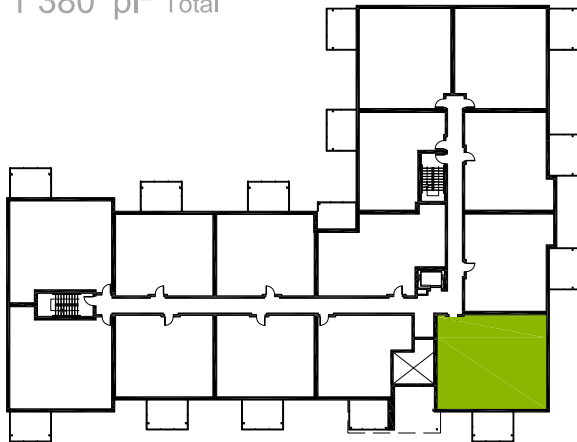

Condo 4 1/2

Chambres à coucher/
 Bedroom

2

Étage / Floor

NIVEAU 2-3-4

Unités / Unit

209 type 4

309 type 4

409 type 4

Superficies / Area

1 240 pi² Condo

140 pi² Terrasse

1 380 pi² Total

PLAN D'AMÉNAGEMENT | UNITÉ TYPE 4) : 209 - 309 - 409