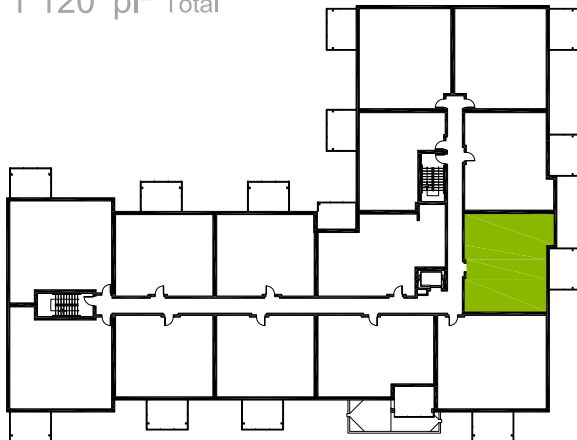

Condo 4 1/2

Chambres à coucher/
 Bedroom

2

Étage / Floor

NIVEAU 5-6

Unités / Unit

511 type 5A

611 type 5A

Superficies / Area

980 pi² Condo

140 pi² Terrasse

1 120 pi² Total

PLAN D'AMÉNAGEMENT | UNITÉ TYPE 5A) : 511 - 611