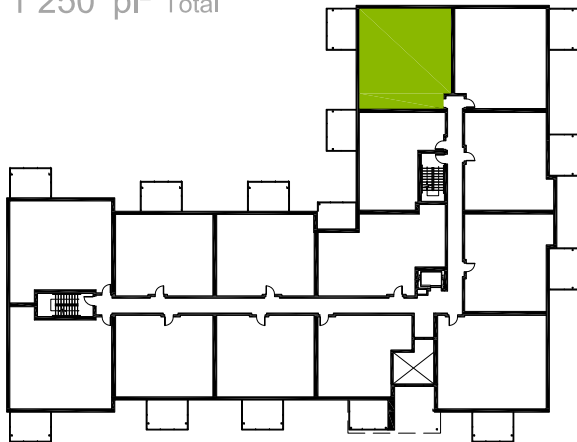

Condo 4 1/2

Chambres à coucher/
 Bedroom

2

Étage / Floor

NIVEAU 2-3-4

Unités / Unit

214 type 6A

314 type 6A

414 type 6A

Superficies / Area

1 110 pi² Condo

140 pi² Terrasse

1 250 pi² Total

PLAN D'AMÉNAGEMENT | UNITÉ TYPE 6A) : 214 - 314 - 414