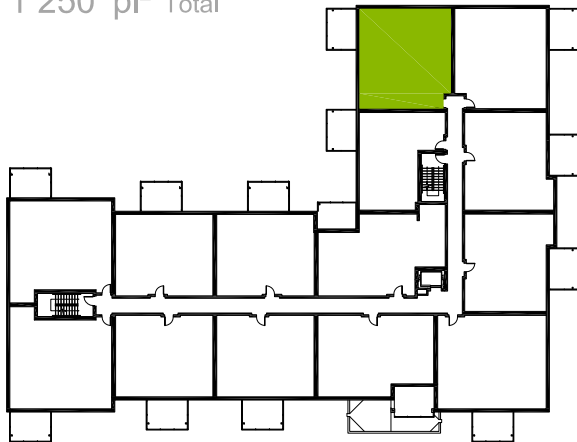

Condo 4 1/2

Chambres à coucher/
 Bedroom

2

Étage / Floor

NIVEAU 5-6

Unités / Unit

514 type 6C

614 type 6C

Superficies / Area

1 110 pi² Condo

140 pi² Terrasse

1 250 pi² Total

PLAN D'AMÉNAGEMENT | UNITÉ TYPE 6C) : 514 - 614